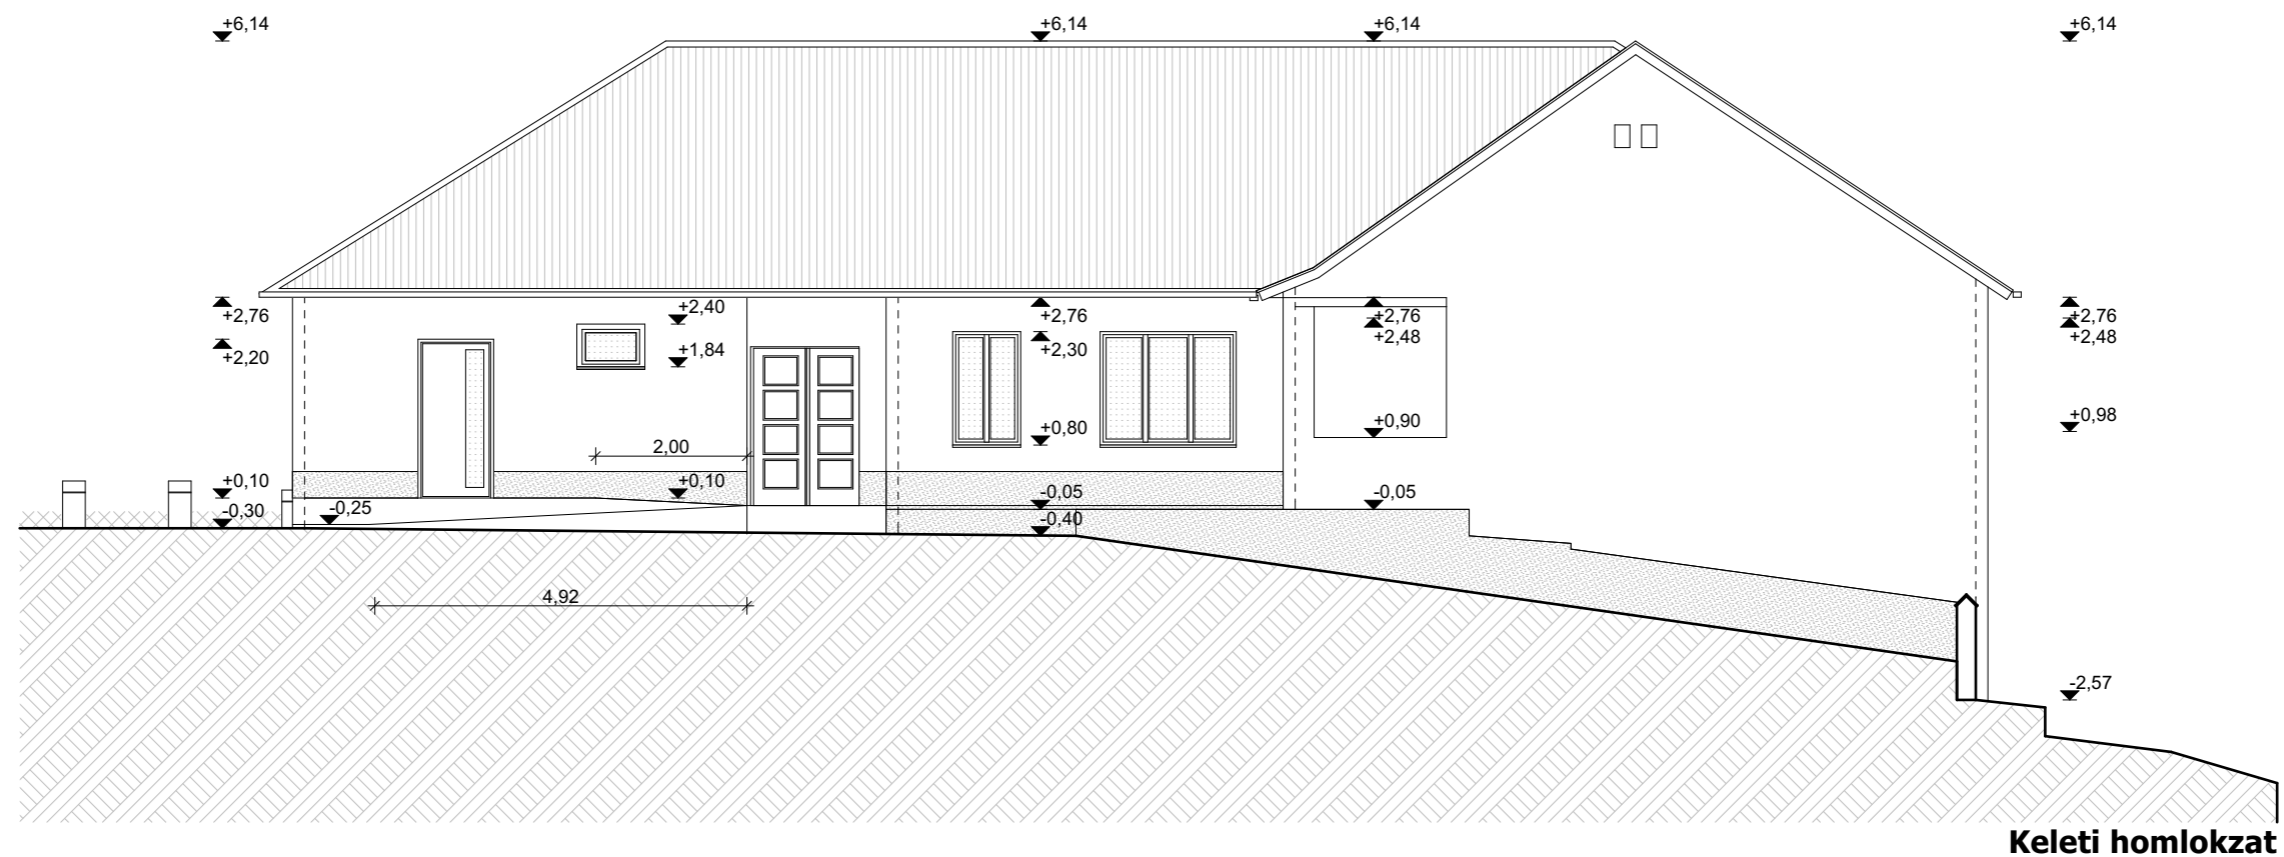

A jelen dokumentáció a tervezők szellemi terméke.

**E-9**

2016.12.

**Solar Solution Management Kft.**  
 1136 Budapest, Hegedűs Gyula utca 49-51.  
 vezető tervező: **Nemes Zsolt**  
**É1 01-1640**  
 1042 Budapest, Király utca 2.