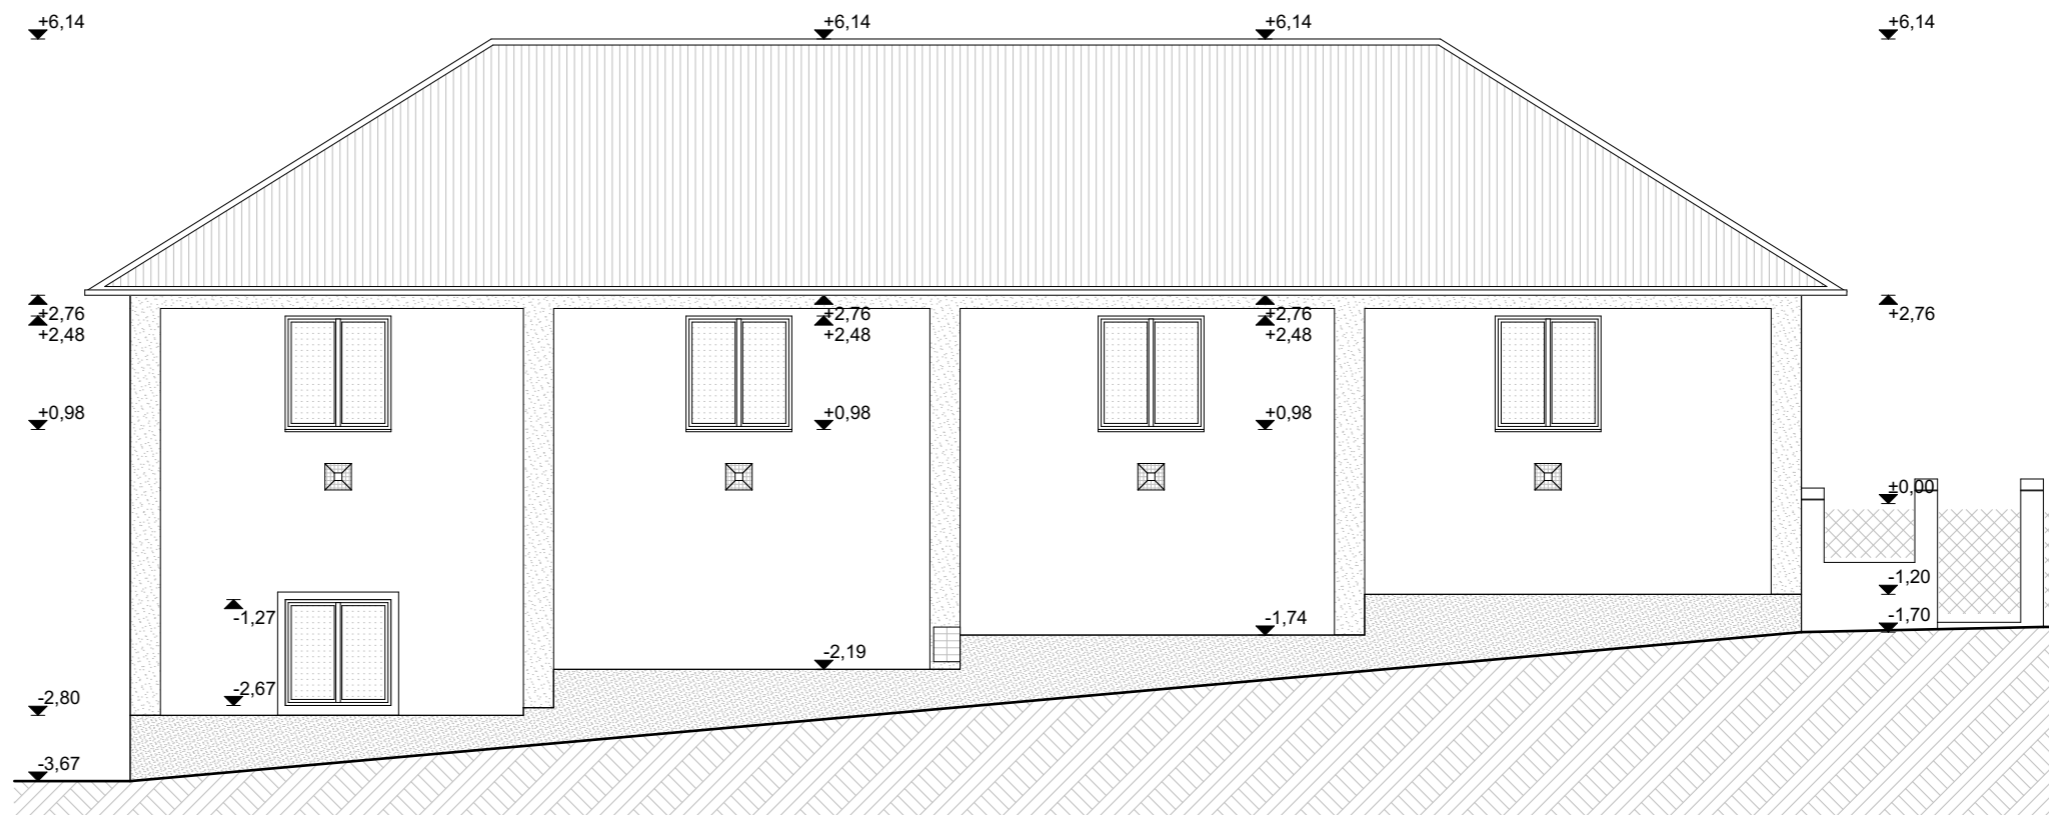

Nyugati homlokzat