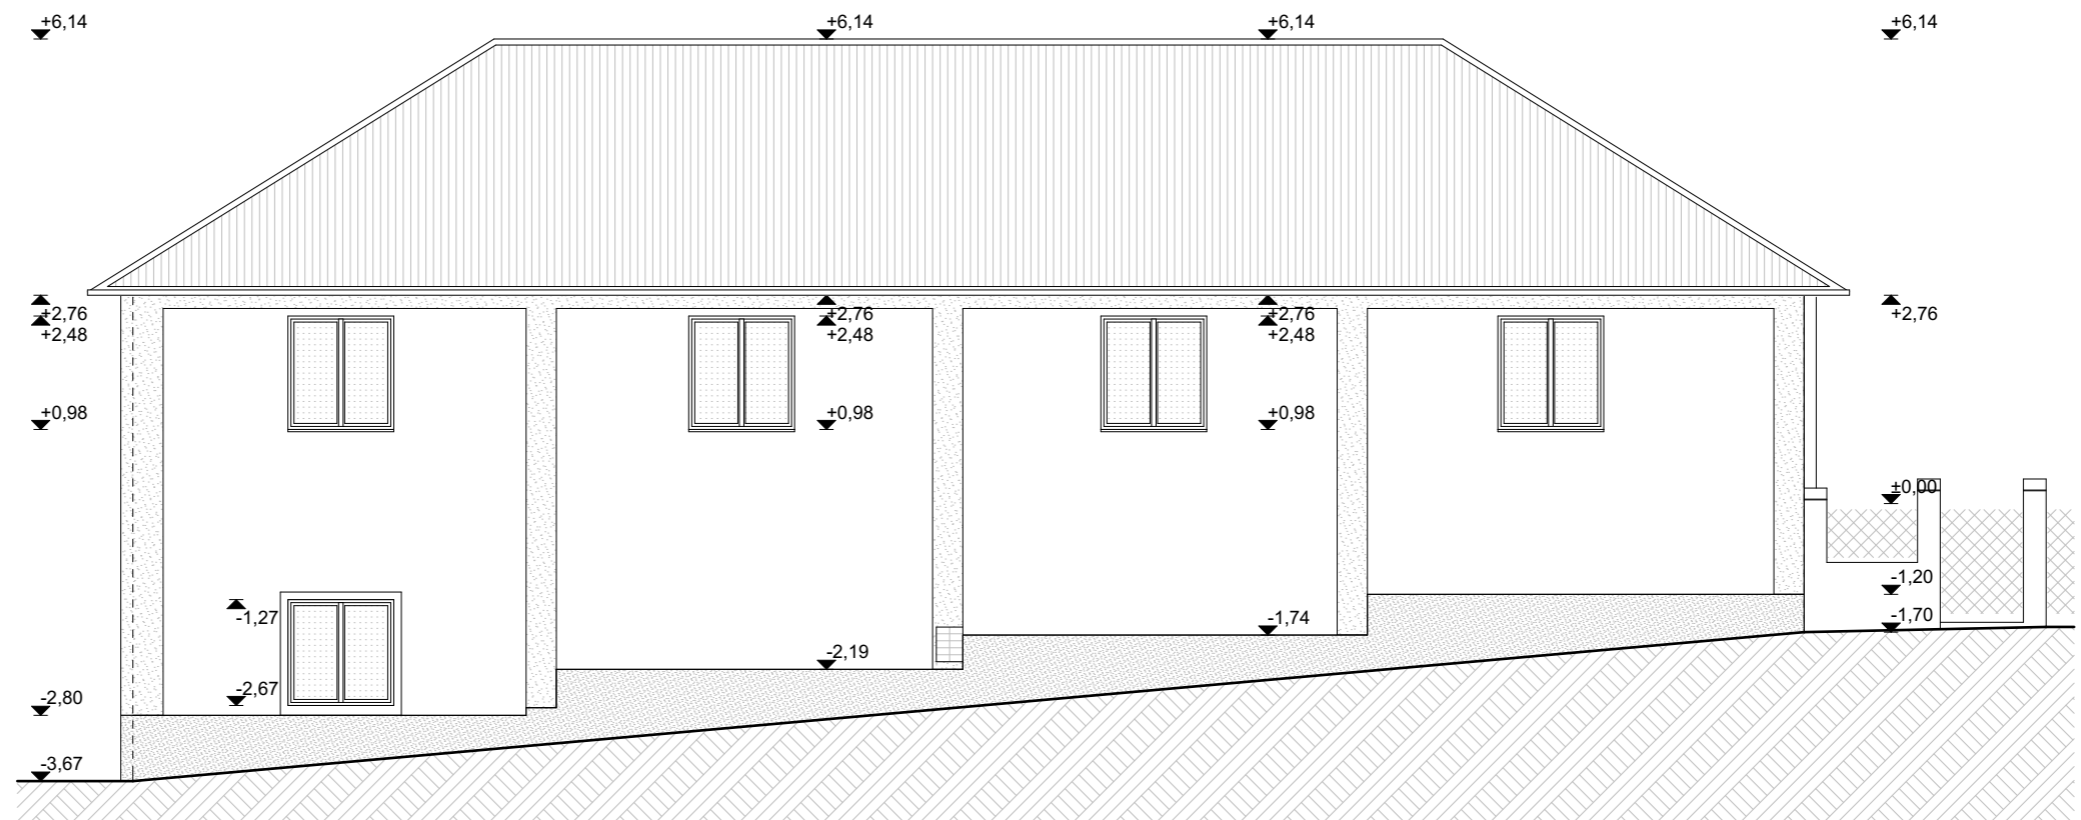

A jelen dokumentáció a tervezők szellemi terméke.

**E-10**

2016.12.

**Nyugati homlokzat**

**Déli homlokzat**

**Solar Solution Management Kft.**  
 1136 Budapest, Hegedűs Gyula utca 49-51.  
 vezető tervező: **Nemes Zsolt**  
**É1 01-1640**  
 1042 Budapest, Király utca 2.