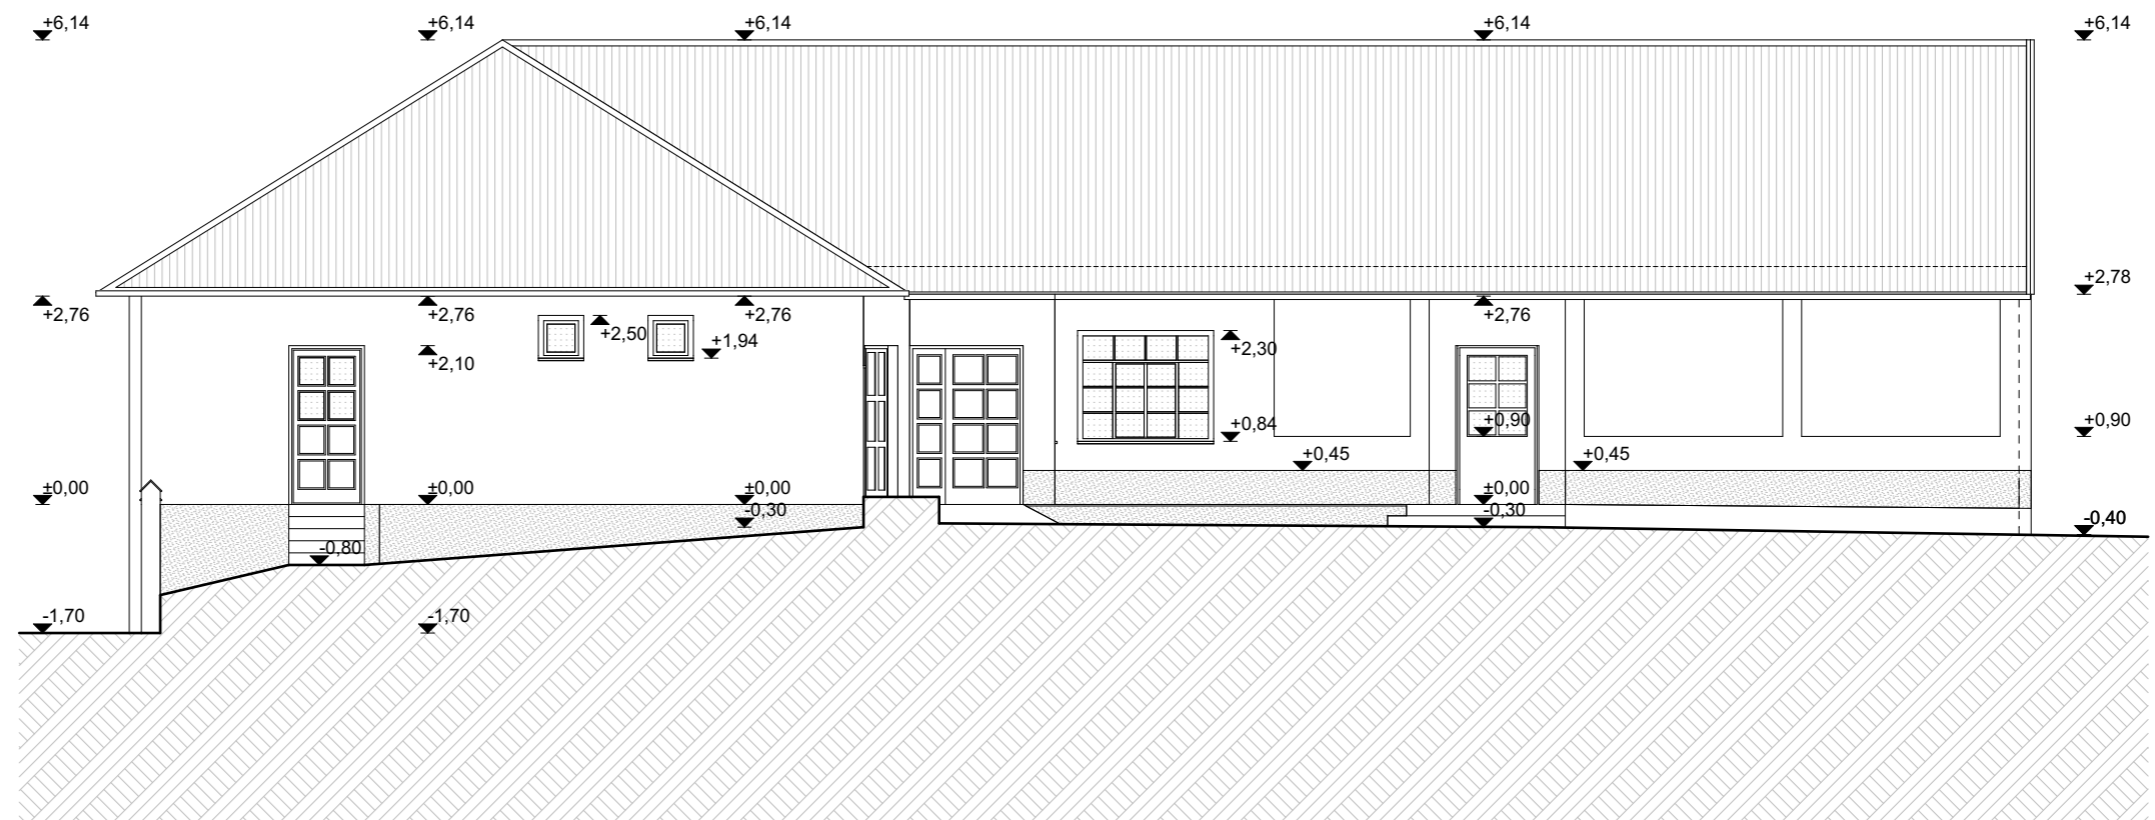

A jelen dokumentáció a tervezők szellemi terméke.

**E-10**

2016.12.

**Nyugati homlokzat**

**Déli homlokzat**

**Solar Solution Management Kft.**  
 1136 Budapest, Hegedűs Gyula utca 49-51.  
 vezető tervező: **Nemes Zsolt**  
**É1 01-1640**  
 1042 Budapest, Király utca 2.