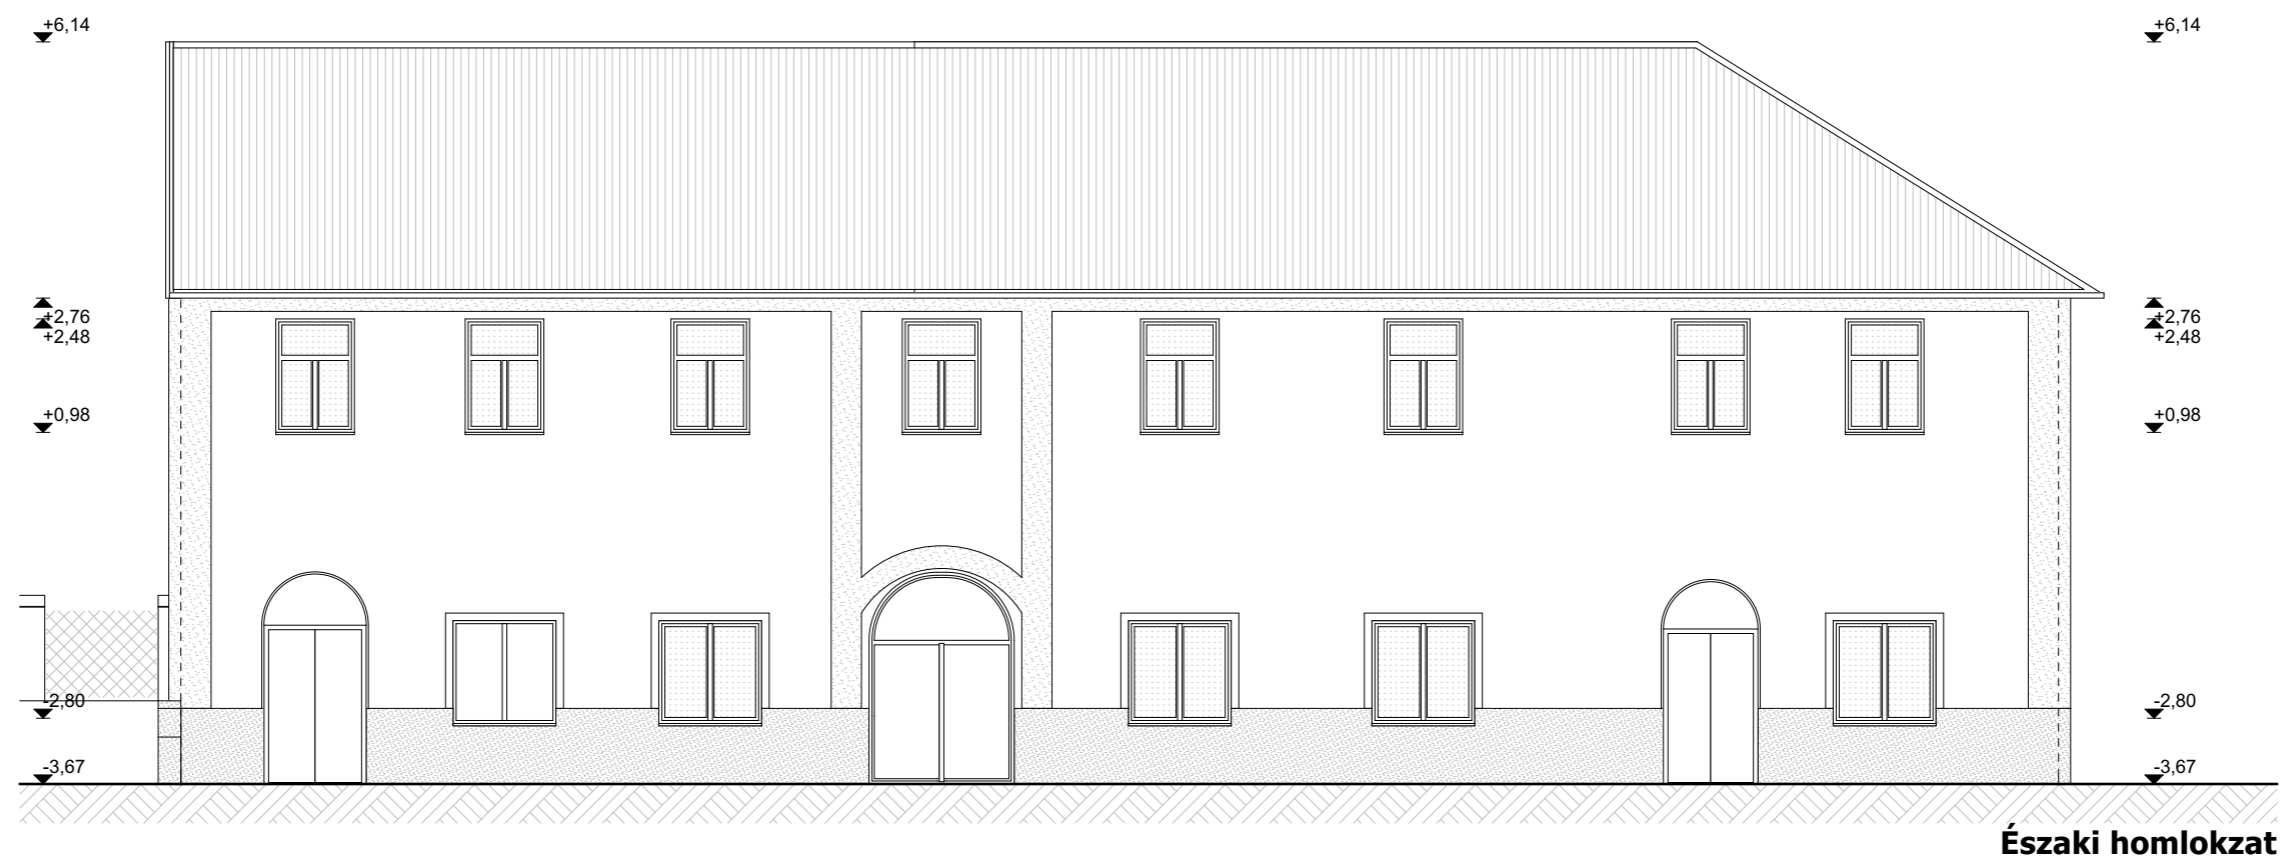

A jelen dokumentáció a tervezők szellemi terméke.

**E-9**

2016.12.

**Solar Solution Management Kft.**  
 1136 Budapest, Hegedűs Gyula utca 49-51.  
 vezető tervező: **Nemes Zsolt**  
**É1 01-1640**  
 1042 Budapest, Király utca 2.