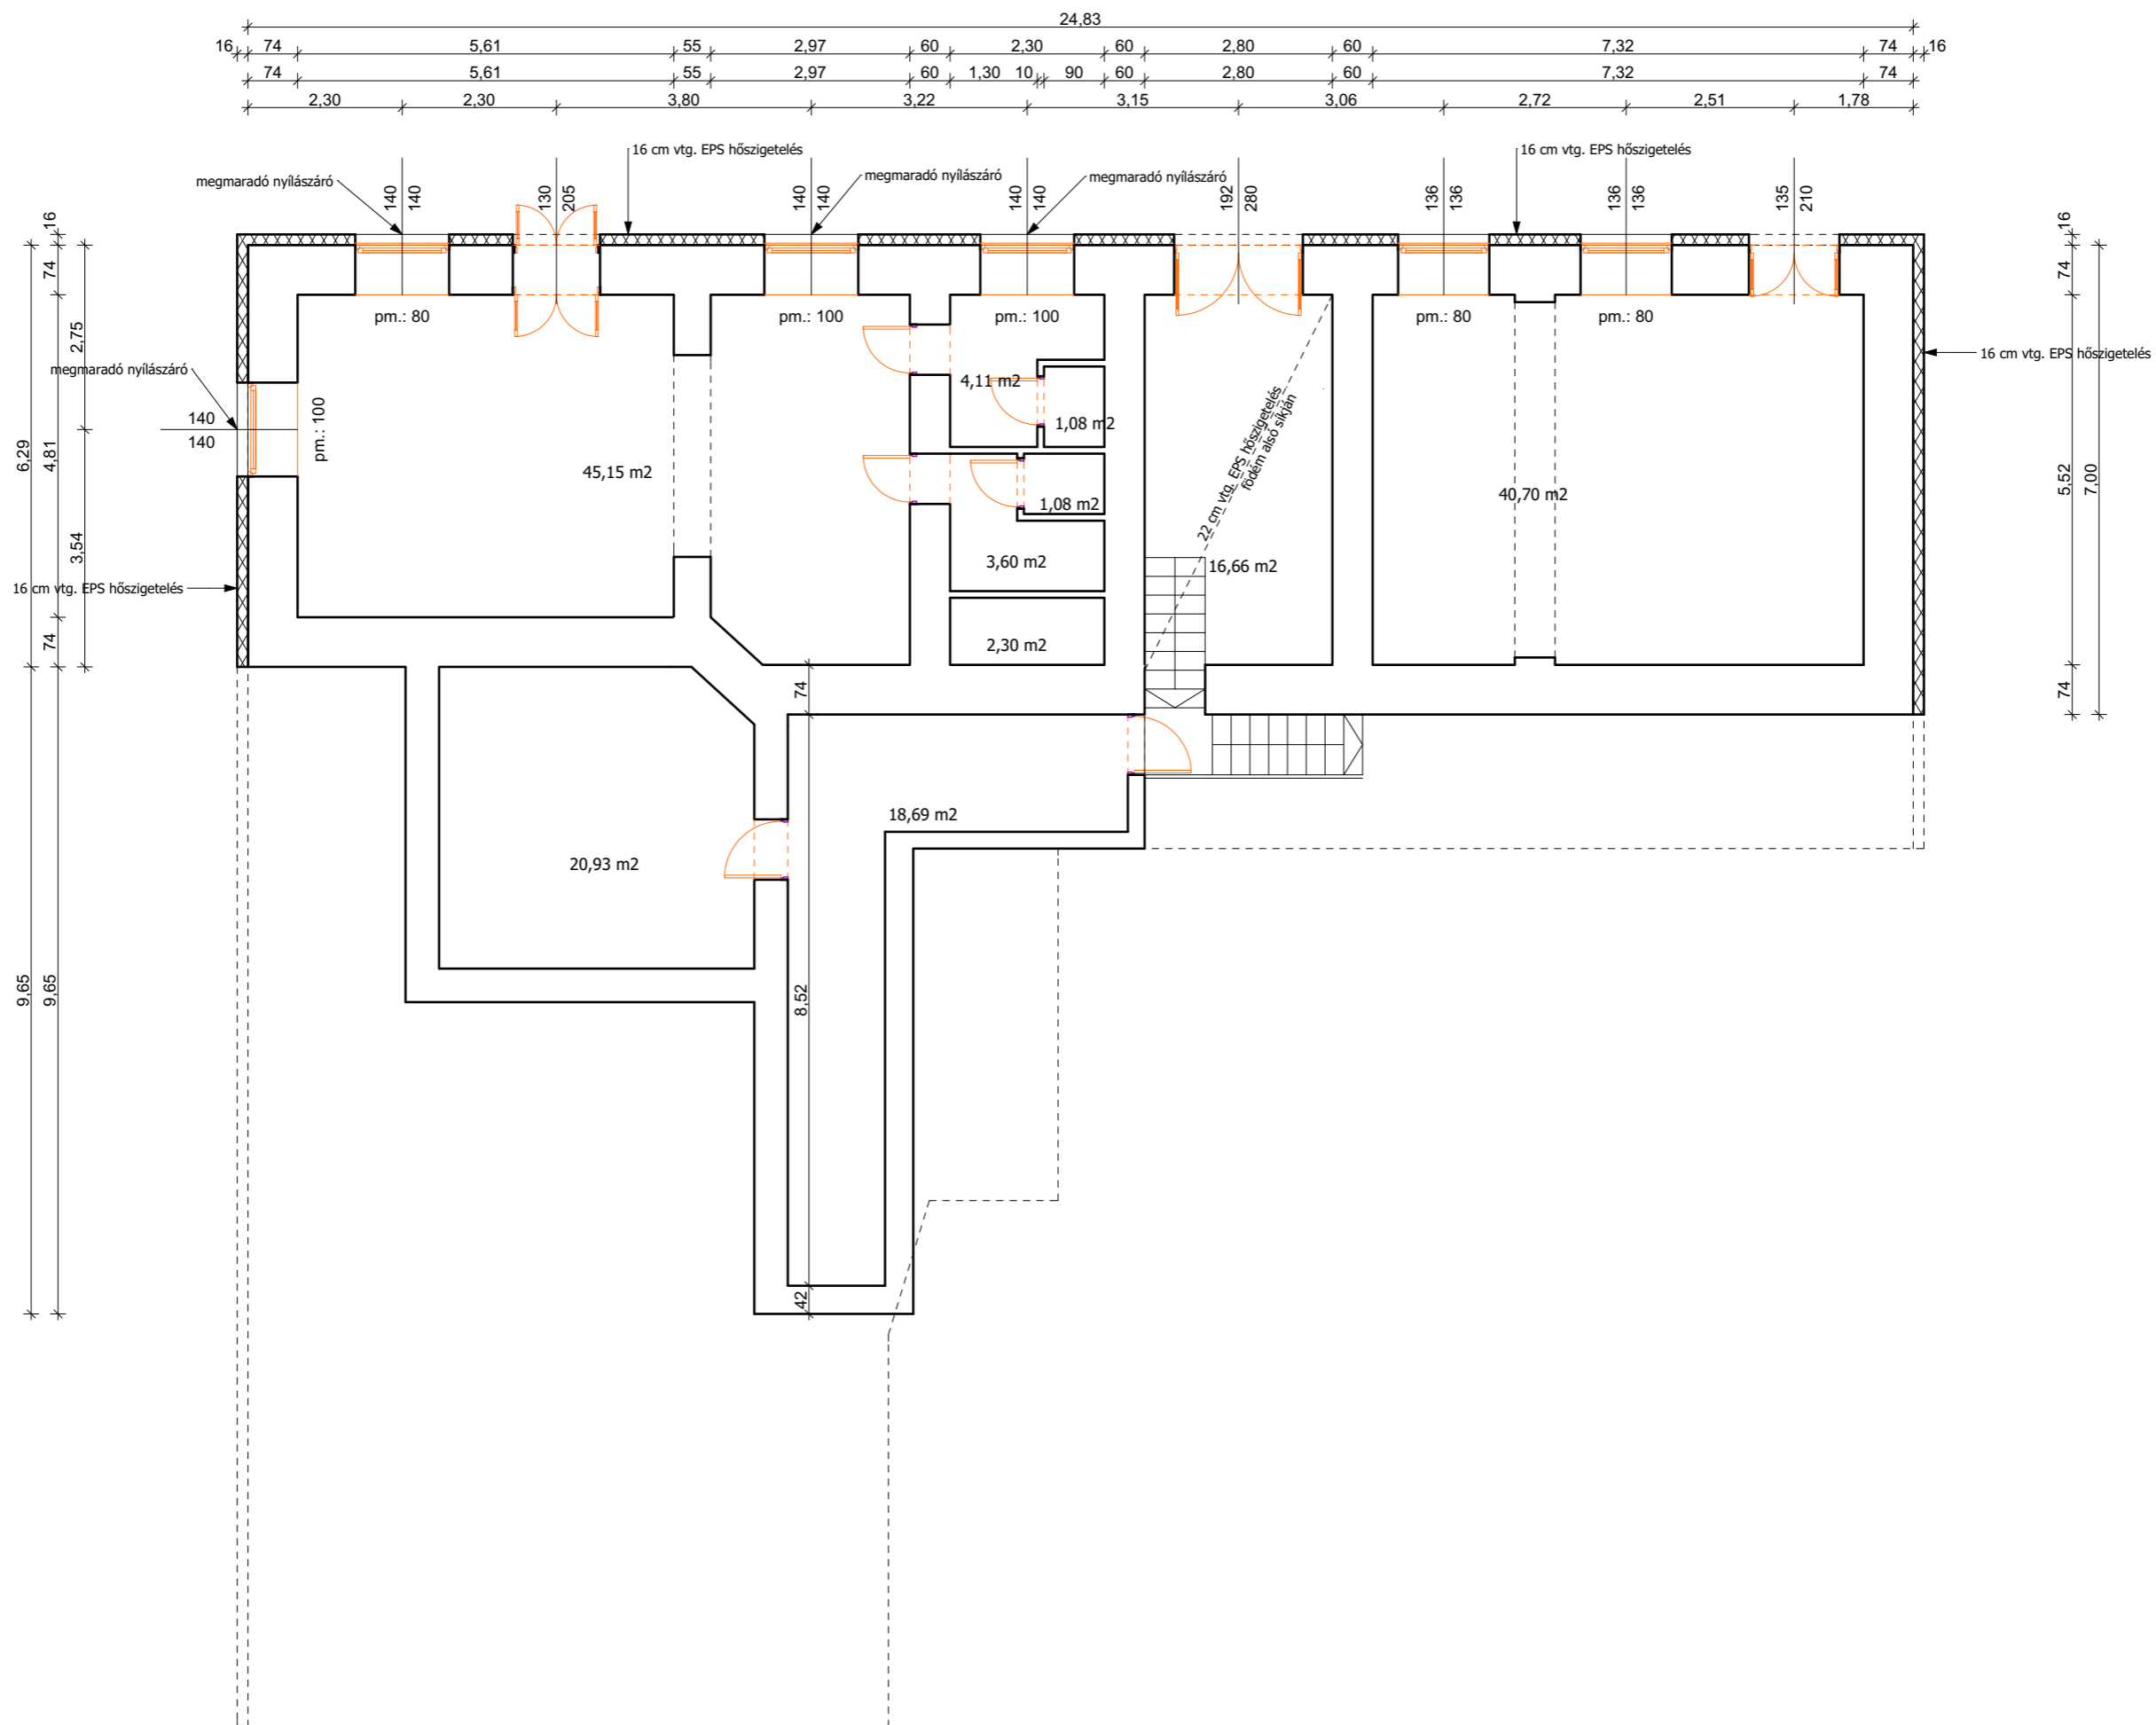

**Megrendelő:**  
Héhalom Községi Önkormányzat  
3041 Héhalom Petőfi út 1.

**Meglévő állapot M=1:100**  
**Homlokzatok**

**E-6**

A jelen dokumentáció a tervezők szellemi terméke.

2016.12.

**Solar Solution Management Kft.**  
 1136 Budapest, Hegedűs Gyula utca 49-51.  
 vezető tervező: **Nemes Zsolt**  
**É1 01-1640**  
 1042 Budapest, Király utca 2.