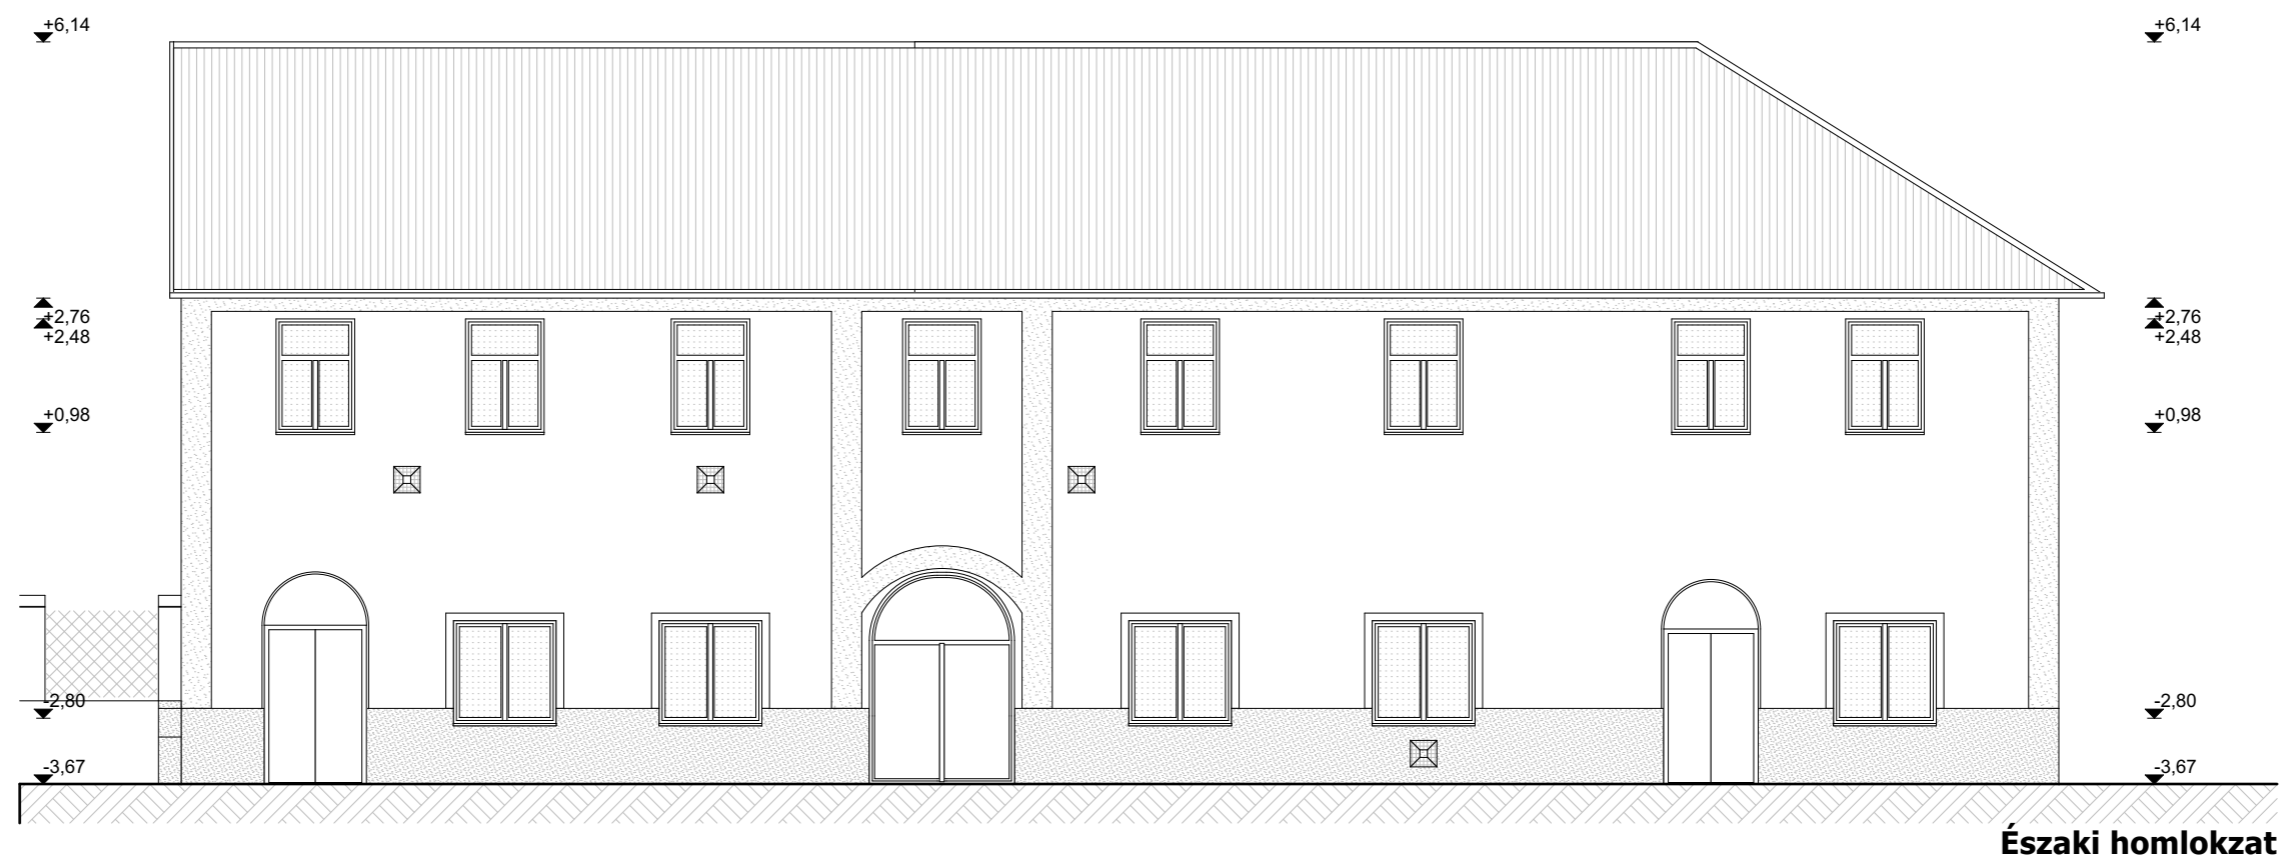

Solar Solution Management Kft.
1136 Budapest, Hegedűs Gyula utca 49-51.
vezető tervező: **Nemes Zsolt**
É1 01-1640
1042 Budapest, Király utca 2.

Polgármesteri Hivatal
energetikai célú fejlesztése
3041 Héhalom Petőfi út 1.

Megrendelő:
Héhalom Községi Önkormányzat
3041 Héhalom Petőfi út 1.

Meglévő állapot M=1:100
Homlokzatok

A jelen dokumentáció a tervezők szellemi terméke.

E-5

2016.12.