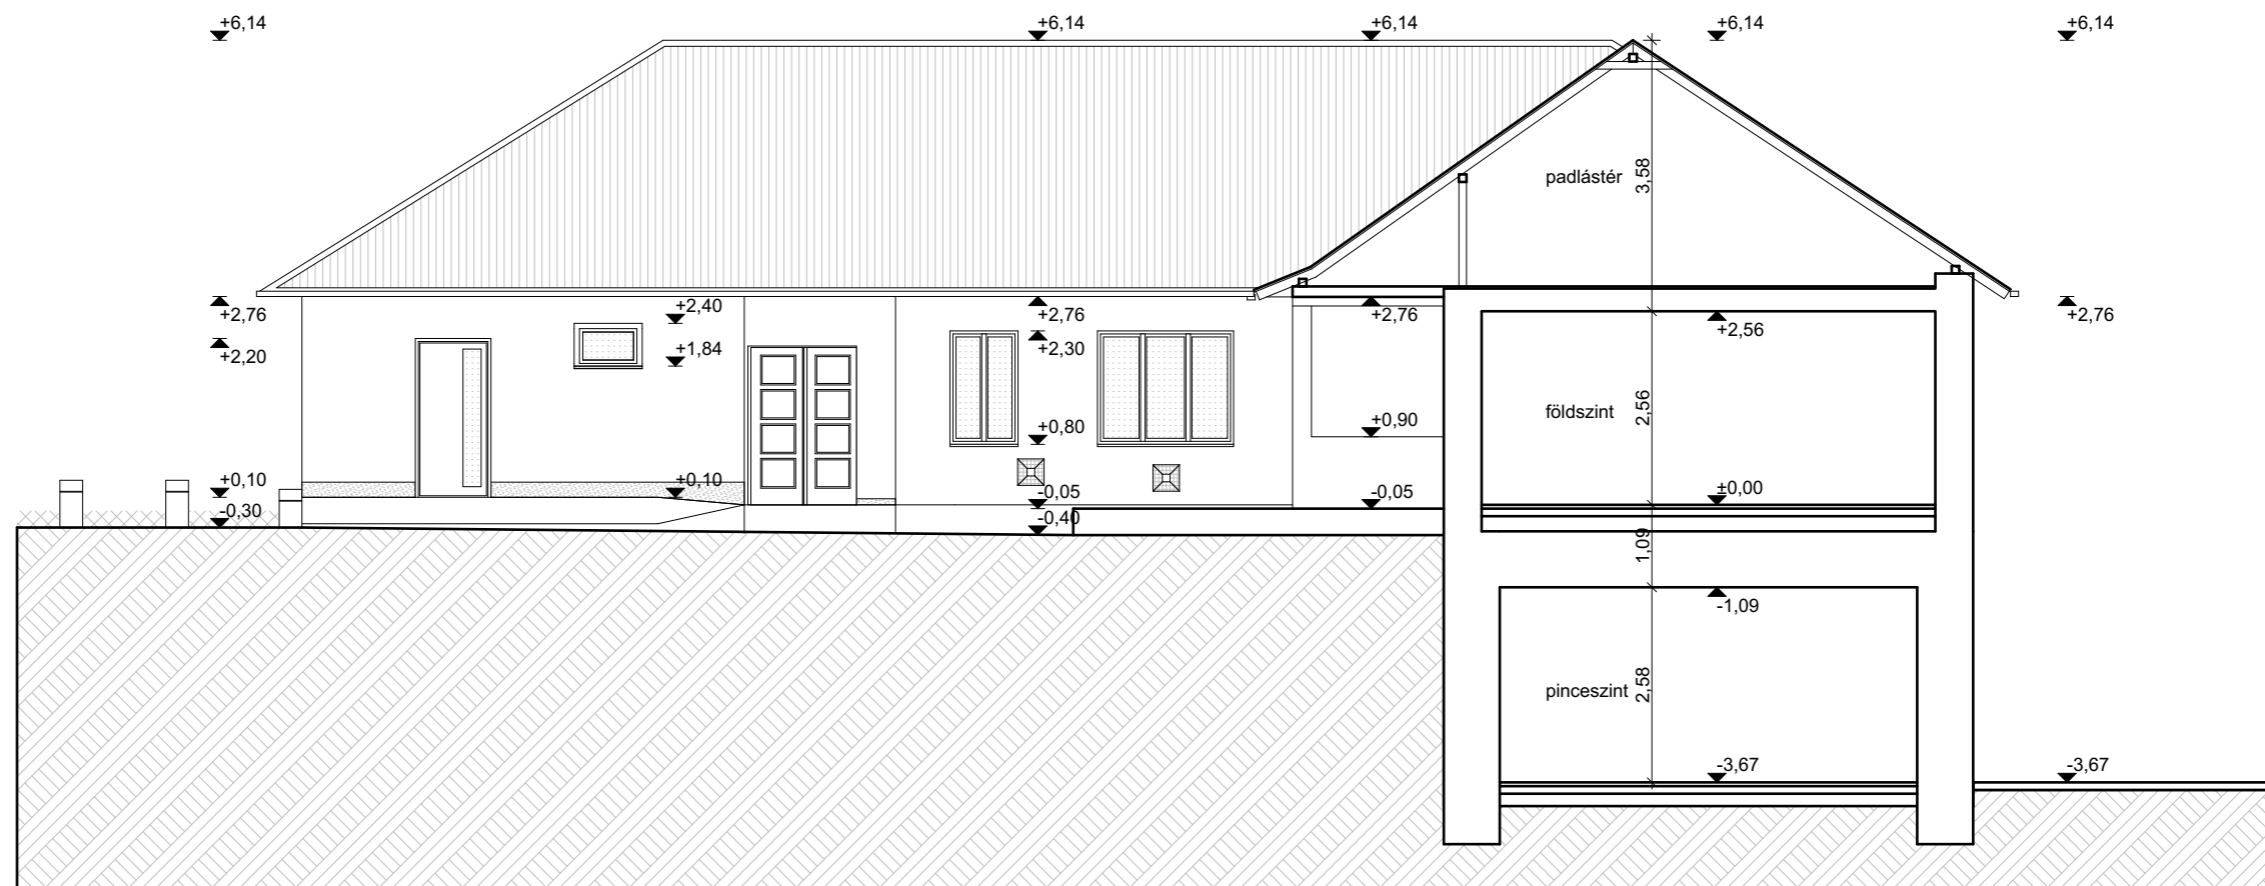

**E-1**

**Solar Solution Management Kft.**  
 1136 Budapest, Hegedűs Gyula utca 49-51.  
 vezető tervező: **Nemes Zsolt**  
**É1 01-1640**  
 1042 Budapest, Király utca 2.

**Polgármesteri Hivatal**  
**energetikai célú fejlesztése**