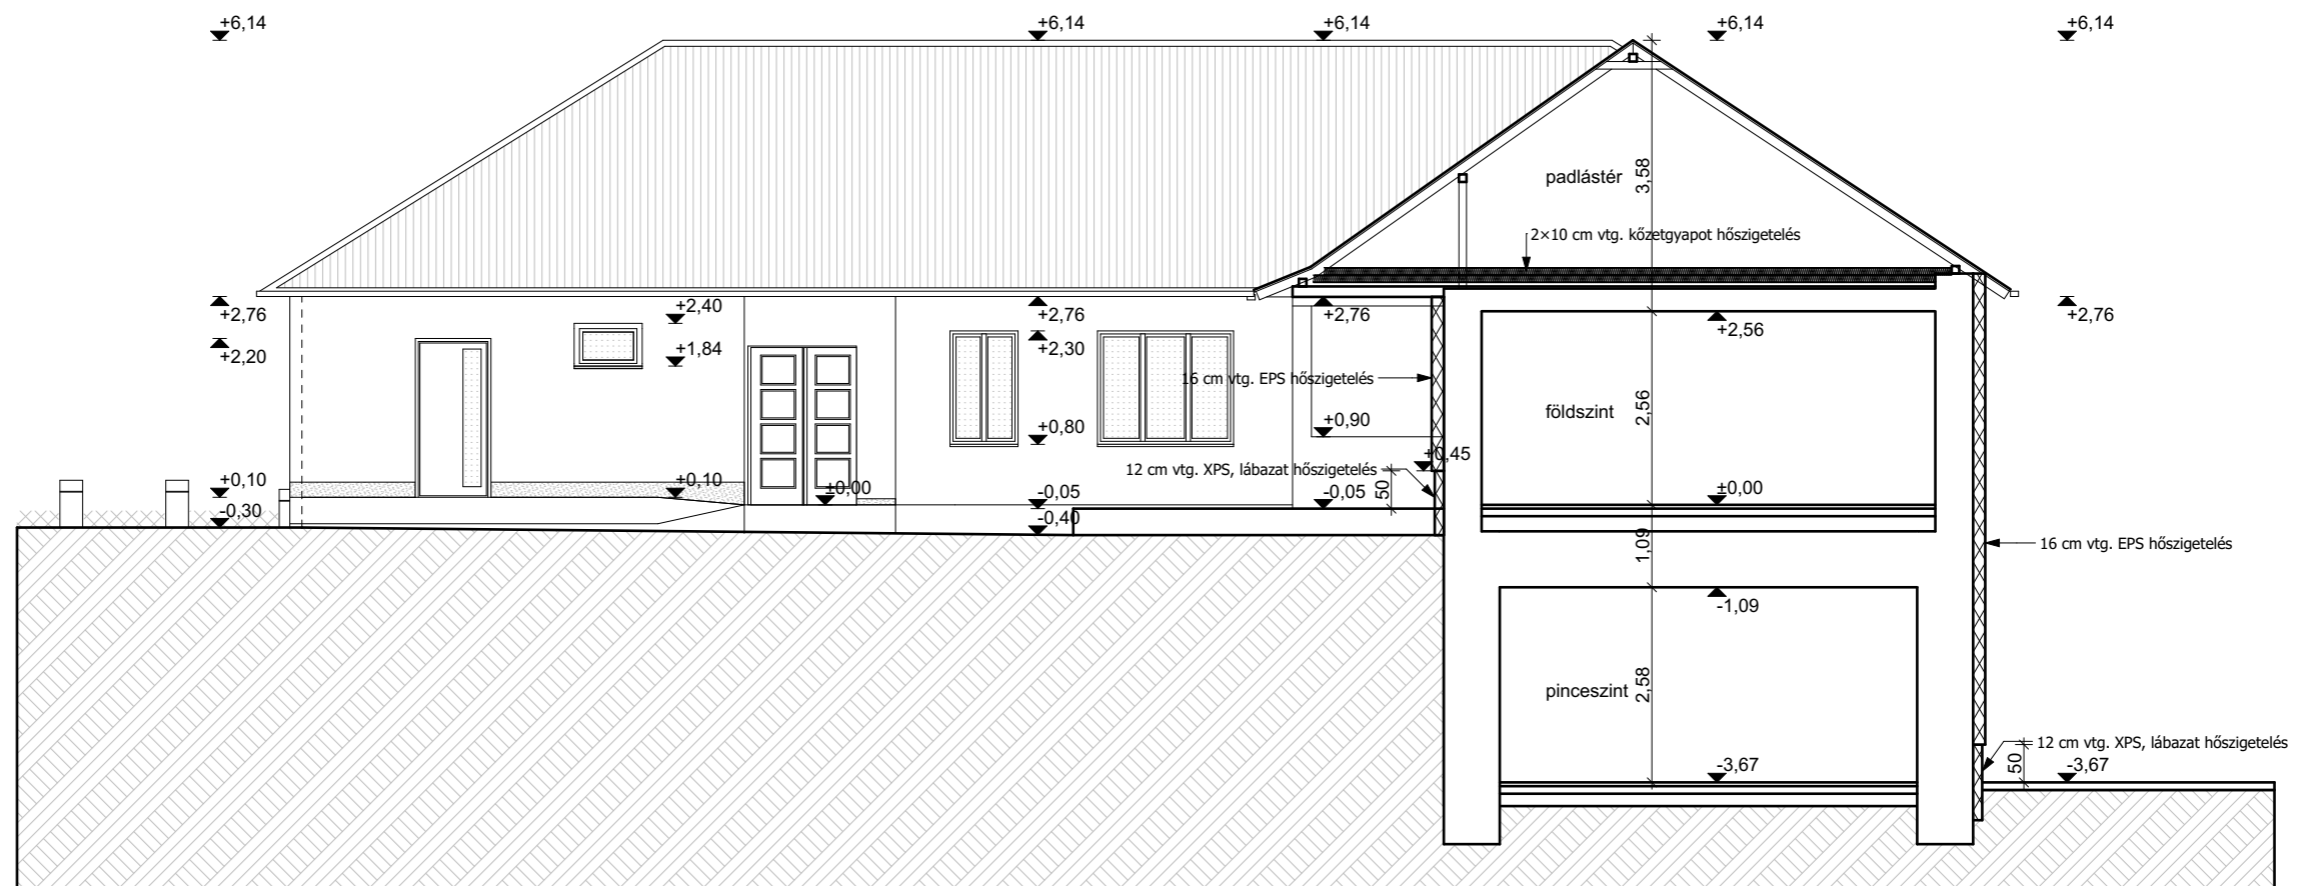

**E-8**

A jelen dokumentáció a tervezők szellemi terméke.

2016.12.

**Solar Solution Management Kft.**  
 1136 Budapest, Hegedűs Gyula utca 49-51.  
 vezető tervező: **Nemes Zsolt**  
**É1 01-1640**  
 1042 Budapest, Király utca 2.