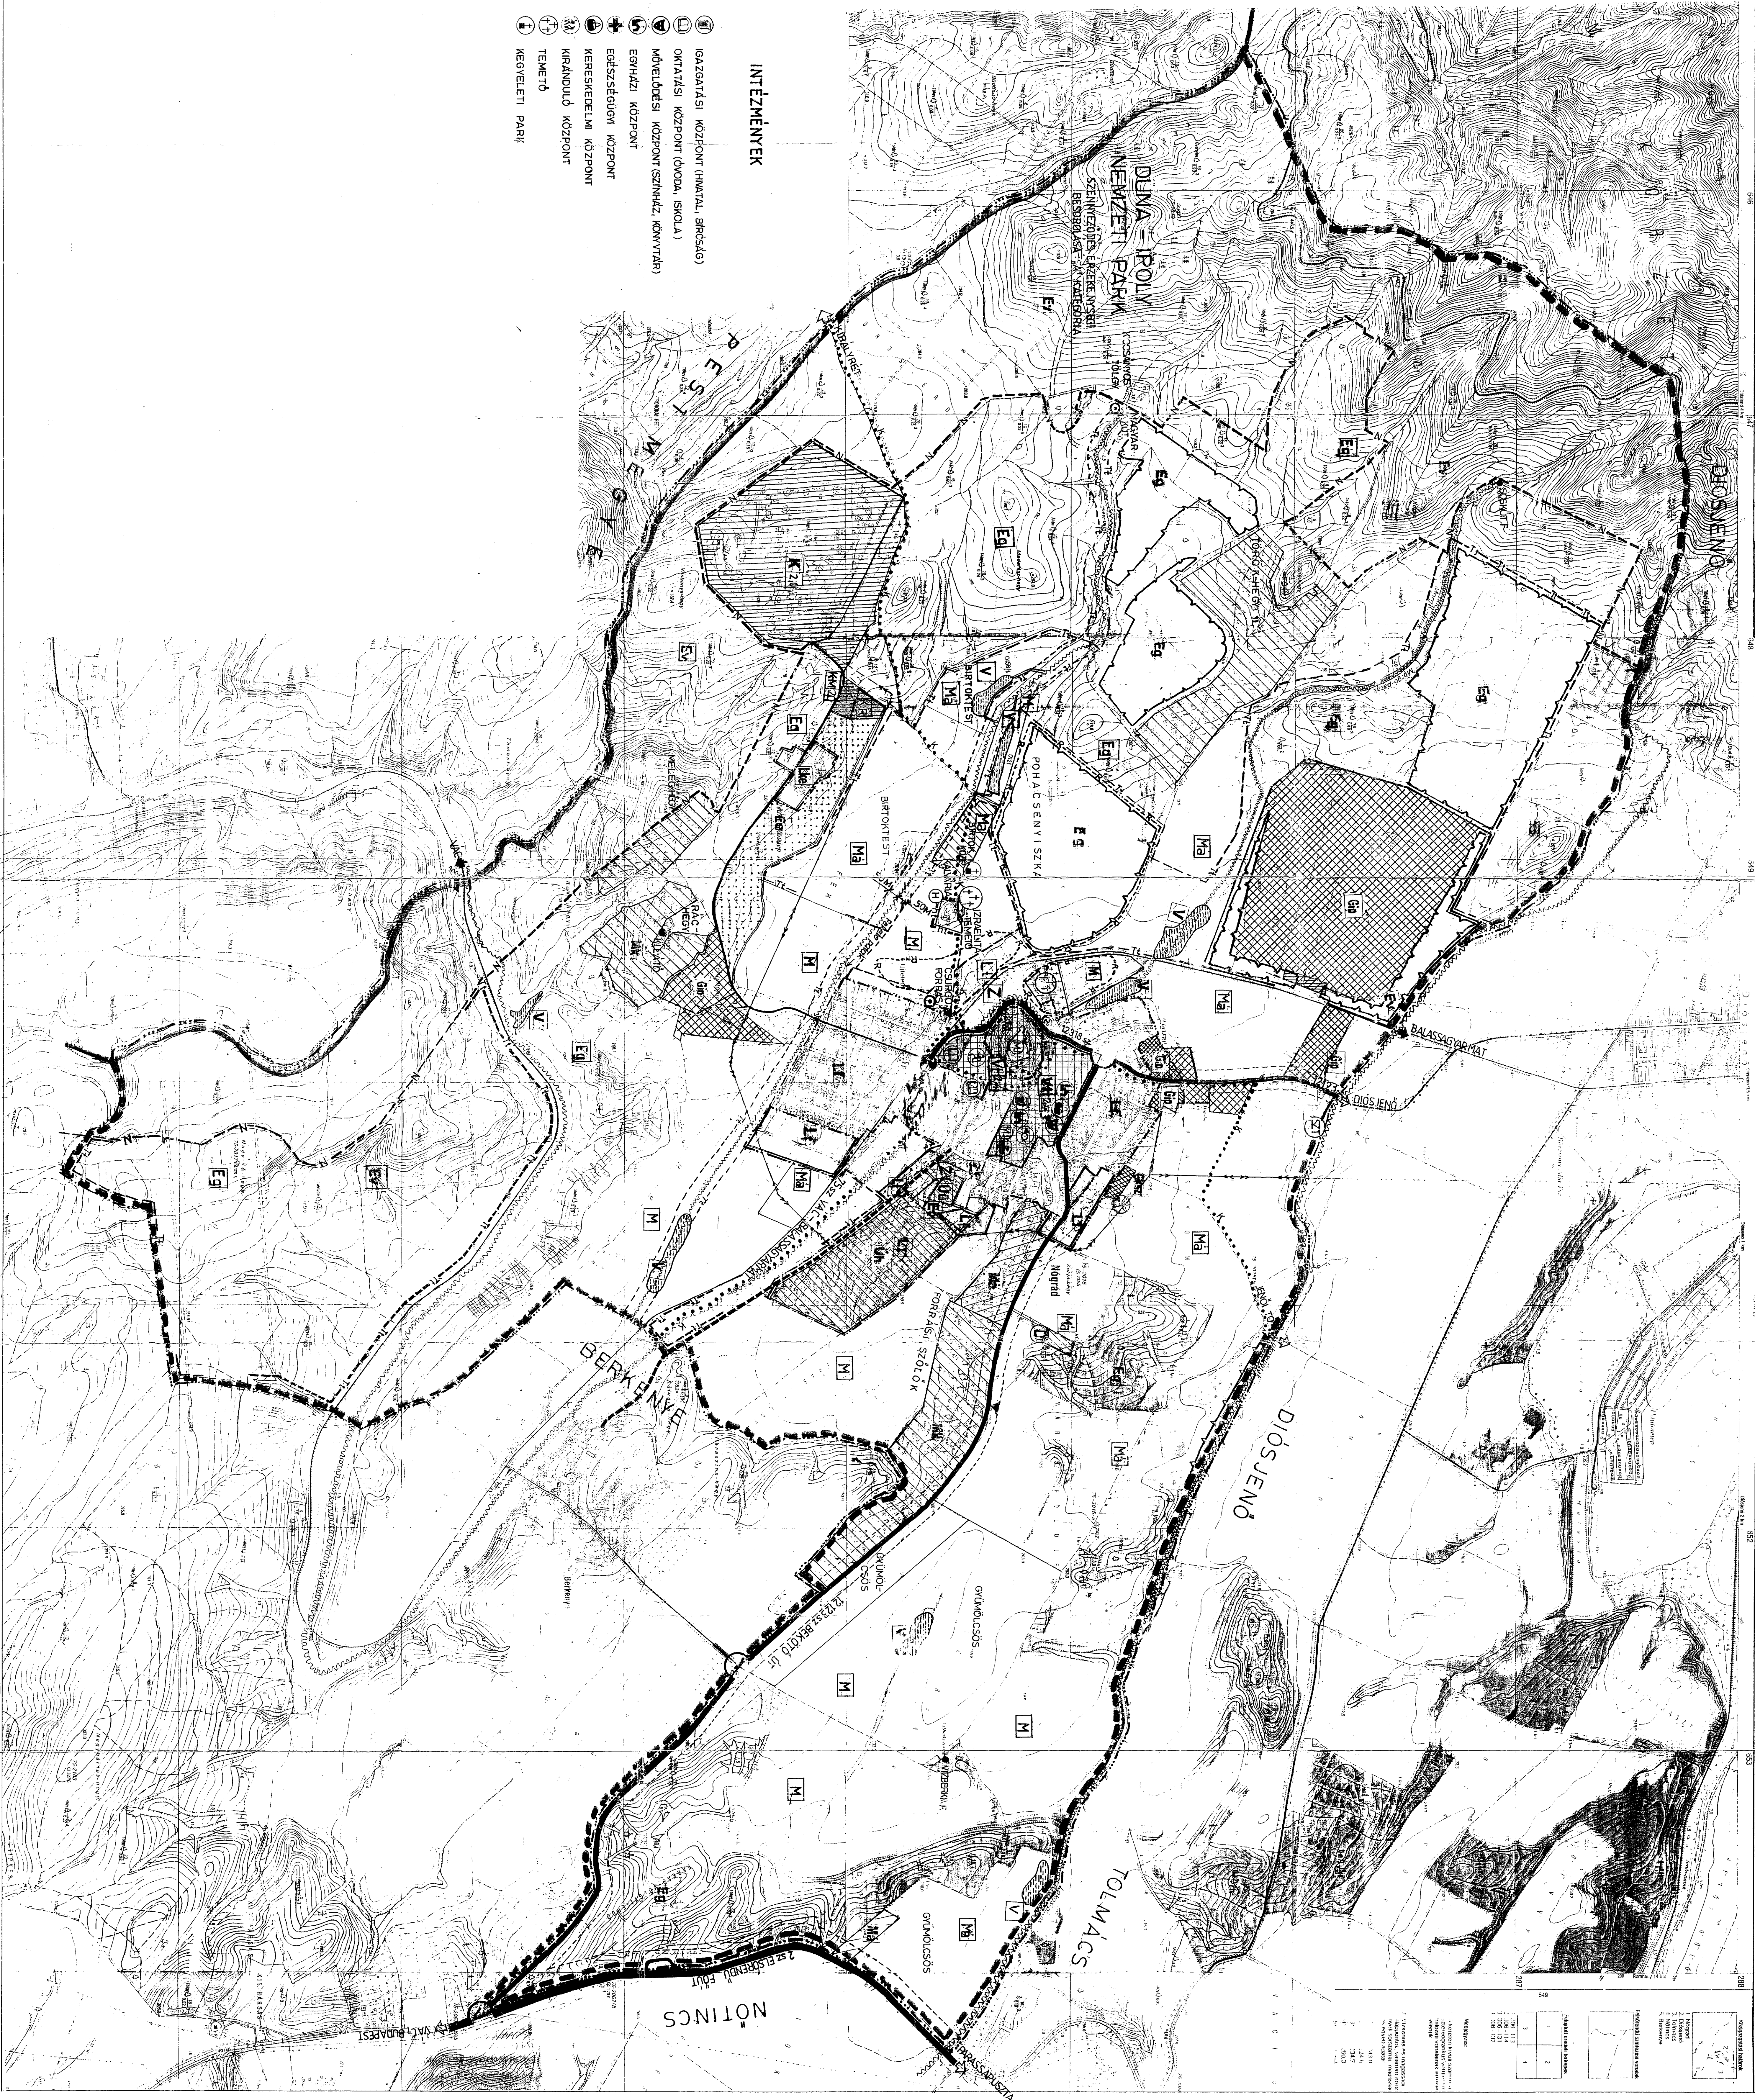

M=1:10000

JELMAGYARÁZAT

- MEGYEHATÁR
- IGAZGATÁSI HATÁR
- BEÜTELT TERÜLET HATÁR
- NEMZETI PARK HATÁRA
- FALUSIAS LAKÓTERÜLET, TARTALÉK LAKÓTERÜLET
- KERTVÁROSAS LAKÓTERÜLET
- TELEPÜLÉSKÖZPONTI VEGYES TERÜLET
- Kereskedelem, szolg. gazd. terület
- IPARI, GAZDASÁGI TERÜLET
- Mezőgazdasági általános terület
- Mezőgazd. kertés terület
- Mezőgazd. ter. érhelyénél kívül sport terület
- SZABADPARK
- RE-GAZD.SERE TELP.
- Adó - vend. tornony
- Zöldter, közpark, játszóter
- Egészségügyi szoc. jellegű terület
- védett erdő
- GAZDASÁGI ERDŐ
- JÁRSZÁGI ERDŐSÍTS
- ORSZÁGOS JELENT. MŰV. ÉRTEV.
- ORSZÁGOS TERMÉSZETI TERÜLET HATÁRA
- HELYI VÉDETT TERMÉSZETI, MŰV. ÉRTEK
- HELYI TERMÉSZETVÉD. TER. HATÁRA
- VÉDŐTAVOLASKÓ
- FŐFORGALMI ÚT
- FORGALMI ÚT
- GYÜLTÖR, JELENTŐSEBB ÖBÜLT
- TERVEZETT HELYI FORGALMI ÚT
- AUTÓBUSZ MEGÁLLÓHELY
- FONTOSABB SZINTBEN, KÖZLNI CSOMÓPONT
- KERÉKPÁRÚT
- SZINTBEN VASÚTI KERESZTEZŐDÉS
- VASÚTÁLLOMÁS
- SZENNYVÍZ TISZT. TELEP
- KÜLÖNLÉGES NEM RÉSZLETRE SZÁNT TER.
- KÜLÖNLÉGES TERÜLET RÉSZLETRE SZÁNT
- HÉTVÉNYHÁZAS ÖBÜLT TERÜLET
- ORSZÁGOS KÉLTŰRÁ ÚTNYOMALA
- KERTVÁROSAS LAKÓTERÜLET NYOMVONALA
- ÖBÜLT HÁZAS ÖBÜLT TERÜLET
- VIZADALKOZÁSI TERÜLET
- HŐDŐSÍTÁS TERÜLETE, DÁTUMA: 2009. VII.

1. ### INTÉZMÉNYEK
2. IGAZGATÁSI KÖZPONT (HIVATAL, BIRŐSÉG)
   - OKTATÁSI KÖZPONT (ÓVODA, ISKOLA)
   - MŰVELŐDÉSI KÖZPONT (SZÍNHÁZ, KONV. TER.)
   - EGYHAZAI KÖZPONT
   - EGÉJSZÉDŐJAI KÖZPONT
   - KERESKEDELM. KÖZPONT
   - KIRÁNDULÓ KÖZPONT
   - TEMETŐ
   - KEVELETTI PARK

Értelmezés: 2009. 09. 19. Máté

NÓGRÁD TERÜLET VÁROS ÉS VILÁGTERVEZÉSI TERVÉNEK MŰKÖDŐ ÉRTÉKELÉSÉNEK ÉS TERVEZÉSI DOKUMENTUMOK MŰKÖDŐ ÉRTÉKELÉSÉNEK MUNKARÉSZÉNEK

Projekt címe:	Nógrád Község településrendezési terv	Projekt kezdési időpontja:	2009.07.01.
Projekt vezetője:	Nógrád Község településrendezési terv	Projekt befejezési időpontja:	2009.08.06.
Projekt leírása:	TELEPÜLÉSRENDÉZÉSI TERV	Projekt költségvetése:	14
Projekt finanszírozása:	ST/CS/CS/BA/VA	Projekt költségvetésének forrása:	ST/CS/CS/BA/VA