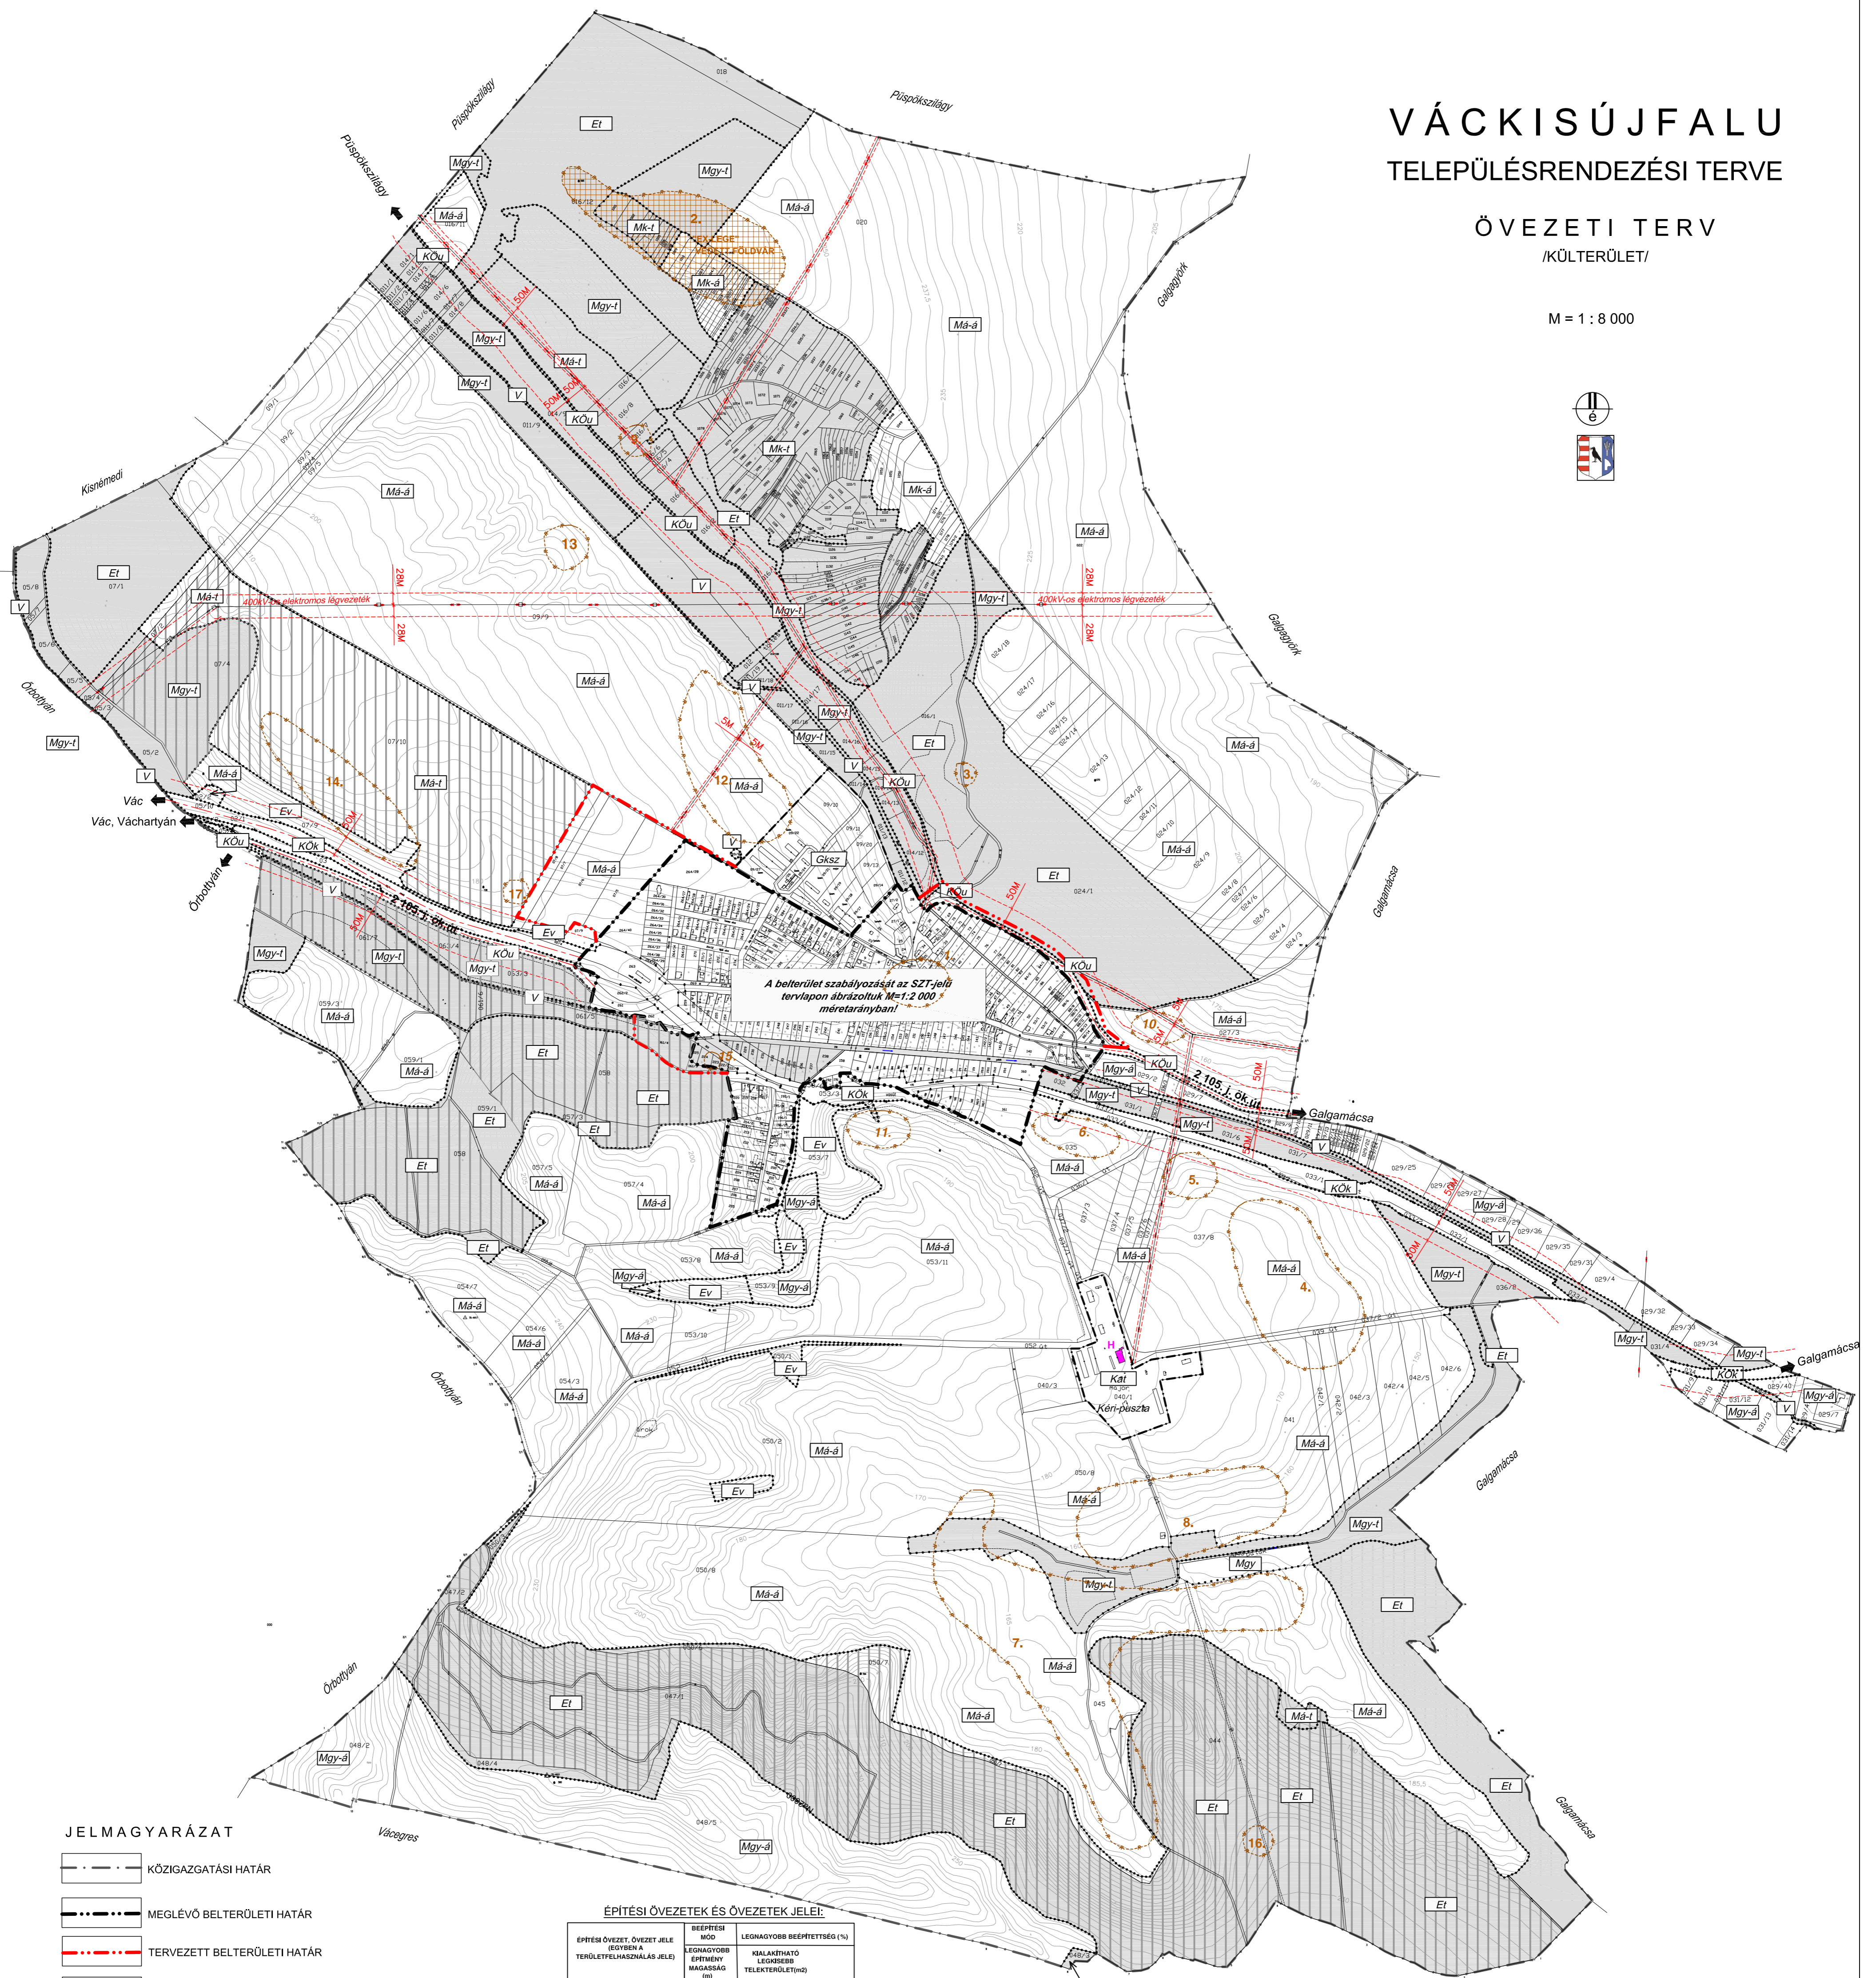

VÁCKISÚJFALU TELEPÜLÉSRENDEZÉSI TERVE

ÖVEZETI TERV (KÜLTÉRÜLET)

M = 1 : 8 000

A belterület szabályozását az SZT-jele tervlapon ábrázoltuk M=1:2 000 méretarányban!

JELMAGYARÁZAT

- KÖZIGAZGATÁSI HATÁR
- MEGLÉVŐ BELTERÜLETI HATÁR
- TERVEZETT BELTERÜLETI HATÁR
- BEÉPÍTÉSRE SZÁNT ÉS BEÉPÍTÉSRE NEM SZÁNT TERÜLETEK HATÁRA
- ÖVEZET, ÉPÍTÉSI ÖVEZET HATÁRA
- VÉDŐTÁVOLSÁG HATÁRA
- RÉGÉSZETI LELEHÉLY HATÁRA
- NATURA 2000 TERÜLETE
- ORSZÁGOS ÖKOLÓGIA HÁLÓZAT TERÜLETE
- "EX-LEGE" VÉDETT FÖLDVÁR
- HELYI VÉDELMERE JAVASOLT ÉPÜLET

ÉPÍTÉSI ÖVEZETEK ÉS ÖVEZETEK JELEI:

ÉPÍTÉSI ÖVEZET JELE (KÖVETLEN TERÜLET-FELHASZNÁLÁS JELE)	BEÉPÍTÉSI MÓD	LEGNAGYOBB BEÉPÍTETTSÉG (%)
	0	0
	0	0
	0	0
	0	0
	0	0
	0	0
	0	0
	0	0
	0	0

KÜLÖNLEGES ÖVEZET:

Kat	Mh-d
SZ 10 5,0 20 000	SZ 0,5 6,5 100 000

ERDŐÖVEZETEK:

Ev	Mgy-d	Mgy-t
-	SZ 0,2 6,5 300 000	-
-	-	-

KÖZLEKEDÉSI ÖVEZETEK:

KOU	KOK
-	-
-	-

KÖZLEKEDÉSI ÖVEZETEK:

KOU	KOK
-	-
-	-

MEZŐGAZDASÁGI TERÜLETEK ÖVEZETEI:

Mh-d	Mh-t
SZ 0,5 6,5 100 000	-
-	-

MEZŐGAZDASÁGI TERÜLETEK ÖVEZETEI:

Mgy-d	Mgy-t
SZ 0,2 6,5 300 000	-
-	-

MEZŐGAZDASÁGI TERÜLETEK ÖVEZETEI:

Mh-d	Mh-t
SZ 1 3,5 6 000	-
-	-

MEZŐGAZDASÁGI TERÜLETEK ÖVEZETEI:

Mh-d	Mh-t
SZ 0,5 3,5 10 000	-
-	-

GAZDASÁGI ÖVEZET:

Gksz
SZ 30 5,0 2 000

A hatálybalépés napja: 2007. december 01.

Váckisújfalu, 2007. november 26.

Dr. Sajó Gyula sk. polgármester Kovács Miklósné sk. körjegyző